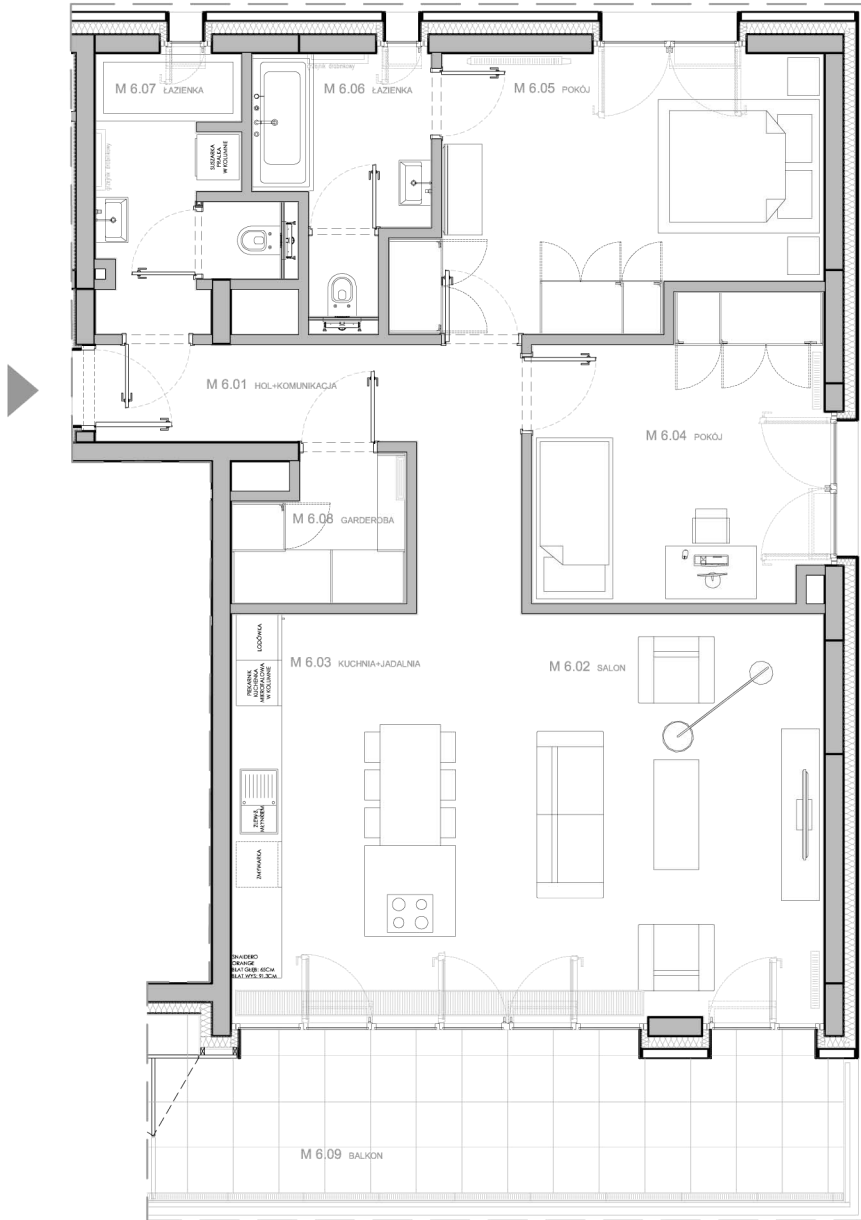

BRONIWOJA 5

MIESZKANIE M6 | pow. 102.16m² | 3 pokoje | 2 łazienki | 1 garderoba

ZESTAWIENIE POWIERZCHNI MIESZKANIA

| | | |
|------------------|-------|---------------|
| hol+komunikacja | M6.01 | 10.10 |
| salon | M6.02 | 29.00 |
| kuchnia+jadalnia | M6.03 | 13.08 |
| pokój | M6.04 | 14.31 |
| pokój | M6.05 | 18.05 |
| łazienka | M6.06 | 6.36 |
| łazienka | M6.07 | 7.23 |
| garderoba | M6.08 | 4.03 |
| razem | | 102.16 |
| balkon | M6.09 | 21.13 |