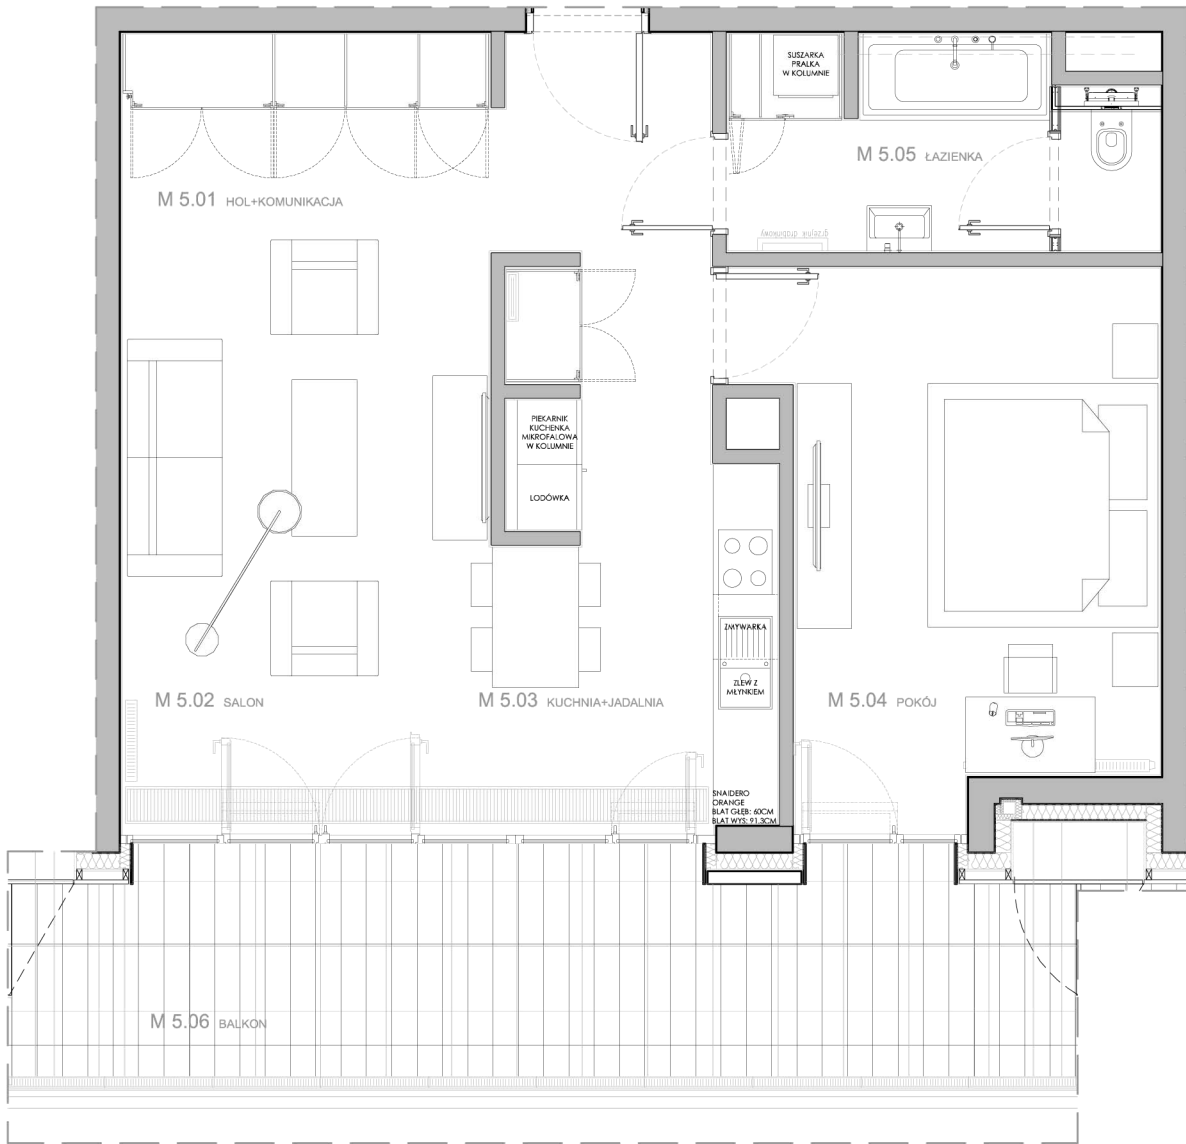

# BRONIWOJA 5

↑ N

↓ S

MIESZKANIE M5 | pow. 66.76m<sup>2</sup> | 2 pokoje | 1 łazienka

## ZESTAWIENIE POWIERZCHNI MIESZKANIA

hol+komunikacja	M5.01	3.87
salon	M5.02	25.56
kuchnia+jadalnia	M5.03	12.30
pokój	M5.04	17.49
łazienka	M5.05	7.54
<b>razem</b>		<b>66.76</b>
balkon	M5.06	18.46