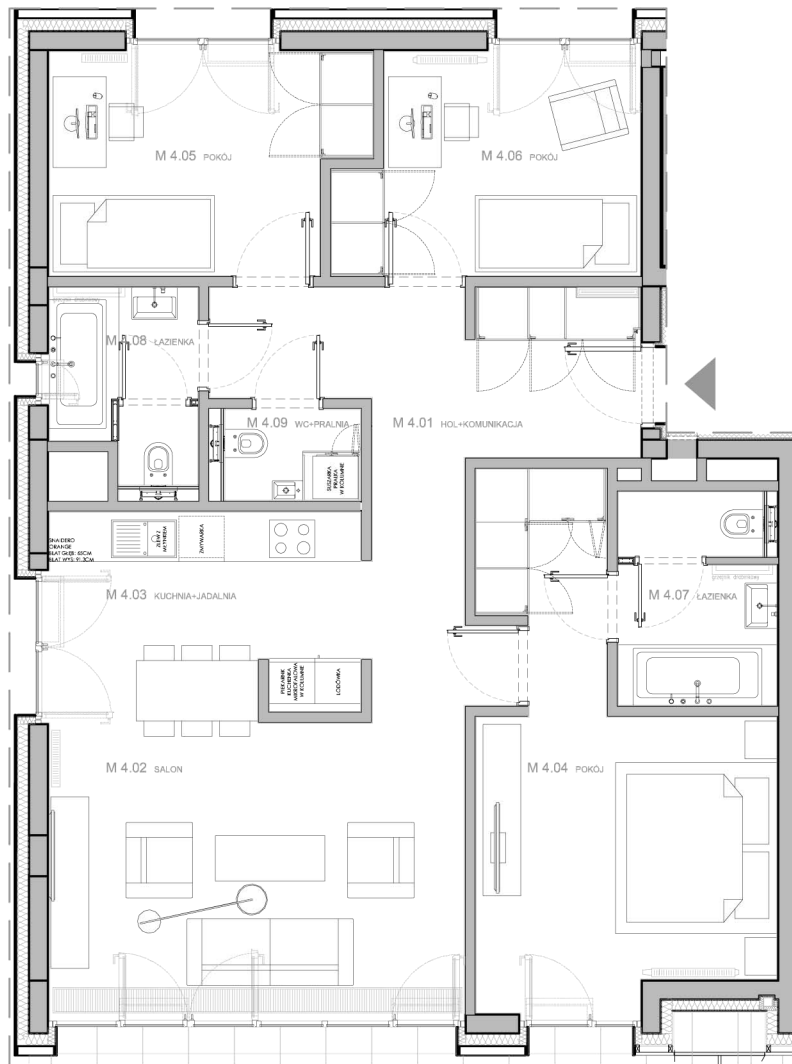

BRONIWOJA 5

MIESZKANIE M4 | pow. 104.60m² | 4 pokoje | 2 łazienki | 1 wc

ZESTAWIENIE POWIERZCHNI MIESZKANIA

hol+komunikacja	M4.01	12.58
salon	M4.02	25.56
kuchnia+jadalnia	M4.03	11.10
pokój	M4.04	19.57
pokój	M4.05	11.61
pokój	M4.06	11.01
łazienka	M4.07	5.89
łazienka	M4.08	4.83
wc+pralnia	M4.09	2.45
razem		104.60
balkon	M4.10	21.13