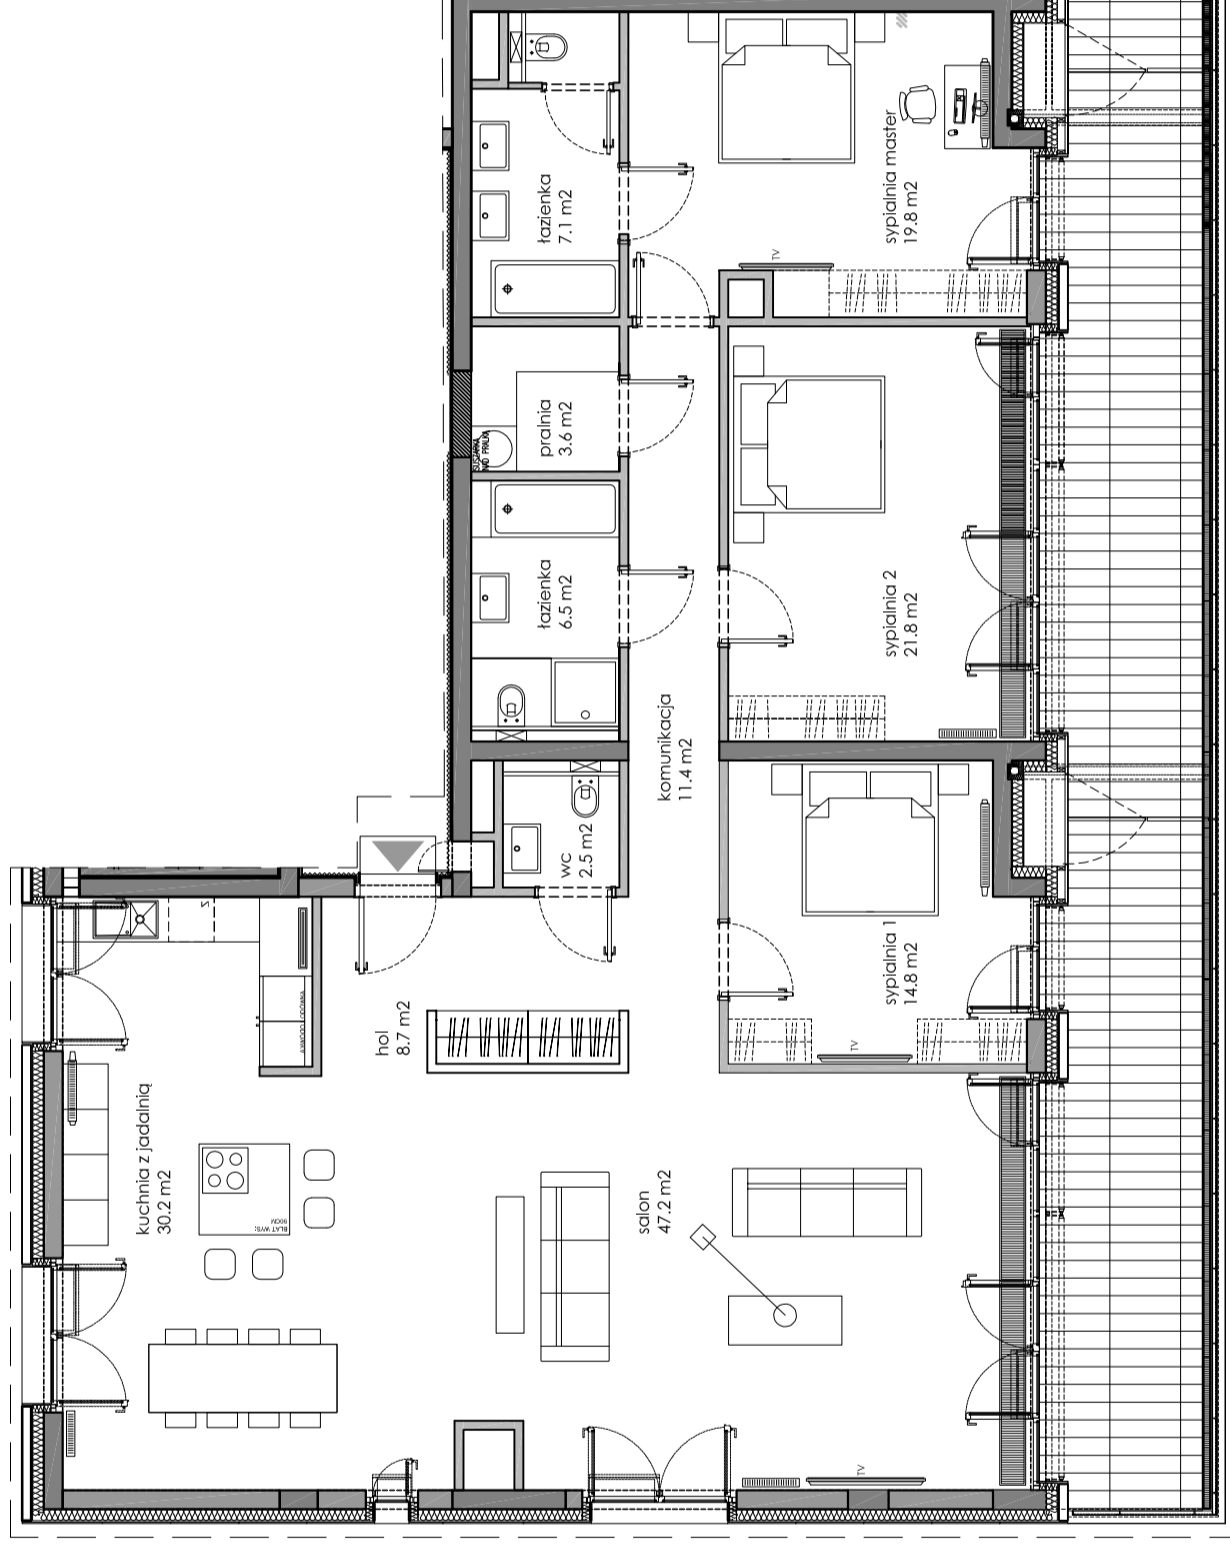

# BRONIWOJA 5

MIESZKANIE M | pow. 173.4 m<sup>2</sup> | 4 pokoje | 2 łazienki | 1 w.c.

## ZESTAWIENIE POWIERZCHNI MIESZKANIA

hol	M.01	8.7
kuchnia z jadalnią	M.02	30.2
salon	M.03	47.2
sypialnia 1	M.04	14.8
sypialnia 2	M.05	21.8
sypialnia master	M.06	19.8
łazienka	M.07	7.1
pralnia	M.08	3.6
łazienka	M.09	6.5
komunikacja	M.10	11.4
w.c.	M.11	2.5
<b>razem</b>		<b>173.4</b>
taras	M.12	40.9